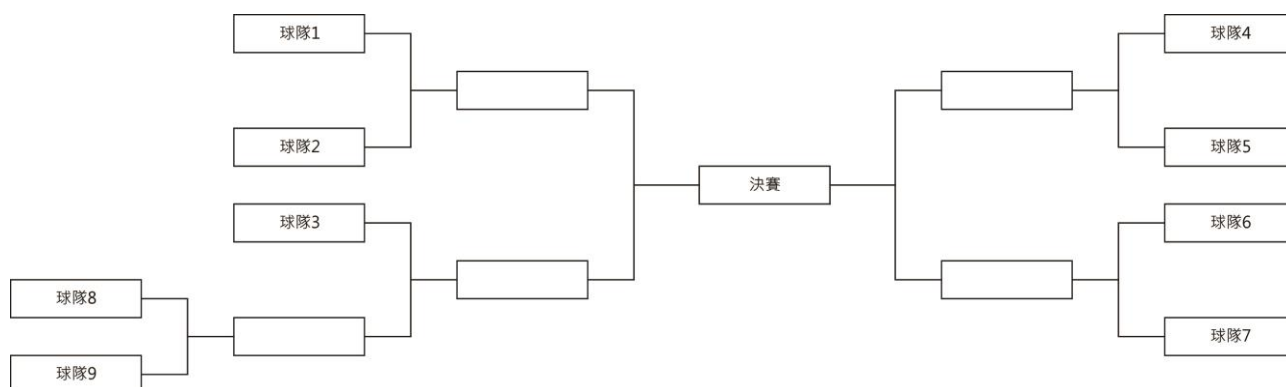

賽事命名

1. 本賽事命名為「2024-25高級組銀牌」。中國香港足球總會（本會）保留增加冠名贊助，或將整項賽事名稱轉為贊助商名稱的權利。

賽事管理

2. 本賽事由中國香港足球總會全權管理。

基本條款

3. 除於本章則有另文規定外，否則將依循2024-25香港超級聯賽賽事章則執行。
4. 除非於本章則中另外註明，否則各參與賽事之人士（包括但不限於球員、球隊職員、裁判員或賽事工作人員等）皆須受到現存中國香港足球總會憲章、條例、規章、守則、指引、通告或指令所約束。

參賽資格

5. 凡為2024-25香港超級聯賽之參賽球會均須參加高級組銀牌。任何球會不可以派出超過一隊參加。本會董事會有權因應賽事組成，邀請本地或海外球會參與本賽事。
6. 在獲得三分之二多數出席董事通過的情況下，本會董事會可否決任何球會參加本賽事。

賽事組織

7. 參賽球會必須派出實力最強之隊伍出賽，否則必須具備理由，呈報中國香港足球總會秘書處。
8. 賽事採取單淘汰賽形式進行（請參閱下圖）。參賽球隊之第一場比賽對賽將以抽籤形式決定。2023-24年度高級組銀牌晉身準決賽之球隊將列為種子隊伍，直接晉身半準決賽階段，而種子隊伍將不會於半準決賽階段與另一支種子隊伍對賽。